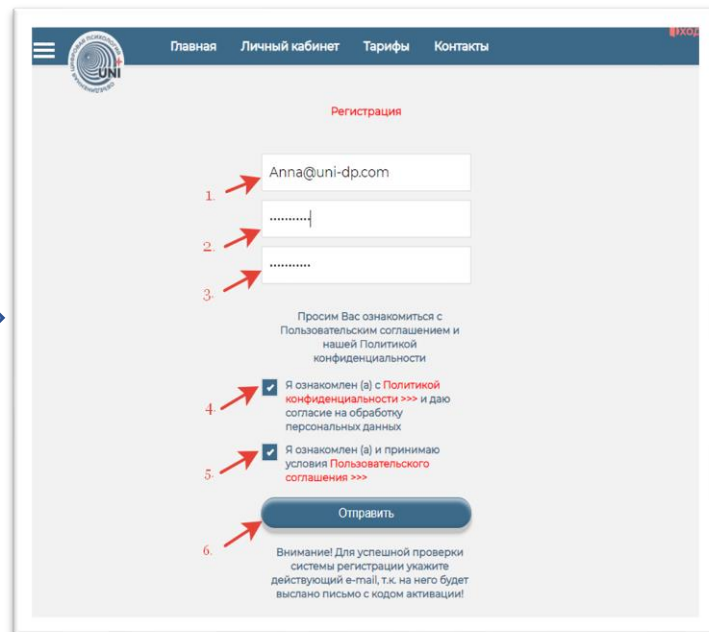

Инструкция по регистрации в программе «UNI»

Для регистрации в программе перейдите по ссылке: <https://uni-dp.com/admin>

1. После перехода по ссылке, Вы попадаете на страницу Программы.

- Нажмите «Регистрация»

1. В поле «E-mail» введите свой действующий адрес электронной почты
2. Придумайте пароль для входа в программу и введите его в поле «Пароль»
3. Подтвердите пароль
4. Внимательно ознакомьтесь с Политикой конфиденциальности и поставьте галочку
5. Внимательно ознакомьтесь с Пользовательским соглашением и поставьте галочку
6. Нажмите кнопку «Отправить»