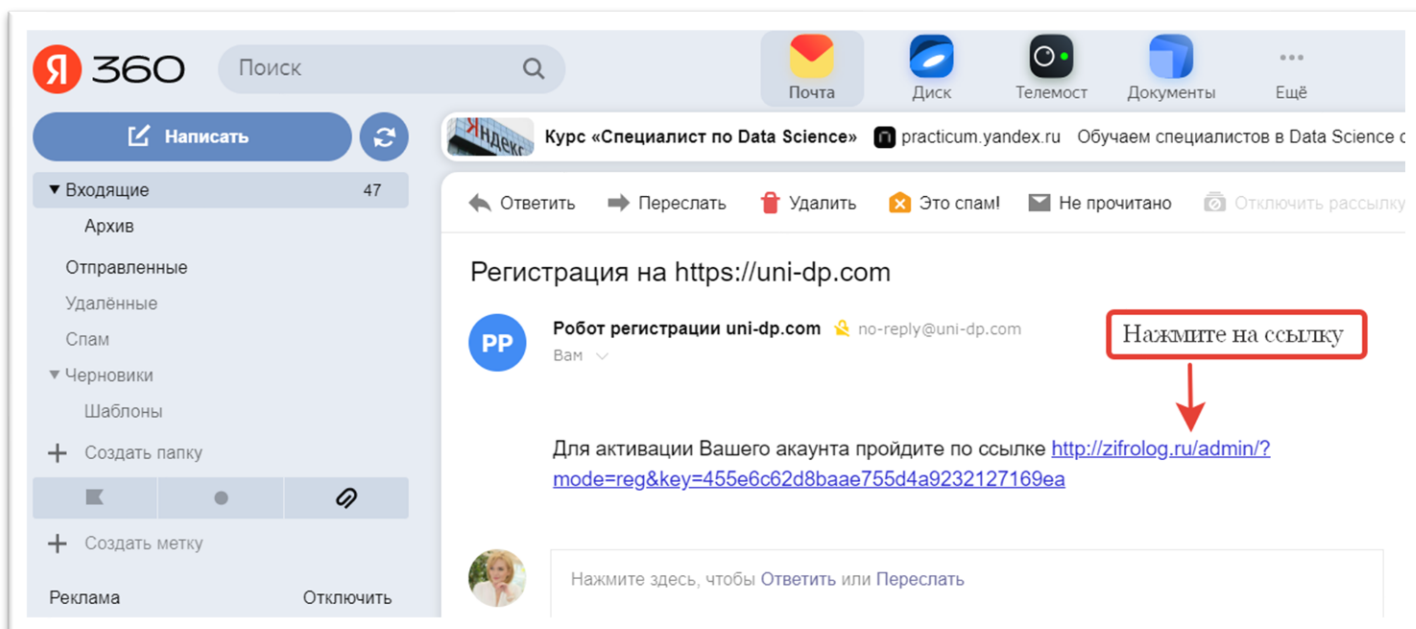

3. Для активации аккаунта зайдите в свою электронную почту, указанную при регистрации, и откройте письмо от «Робот регистрации uni-dp.com».

- Если письма нет в папке «Входящие», обязательно проверьте письмо в папке «Спам»!!!

4. Откройте письмо «Регистрация на http://uni-dp.com» и перейдите по ссылке в письме

5. В программе откроется страница «Авторизация».

- Введите свой e-mail и пароль
- Нажмите «Войти»