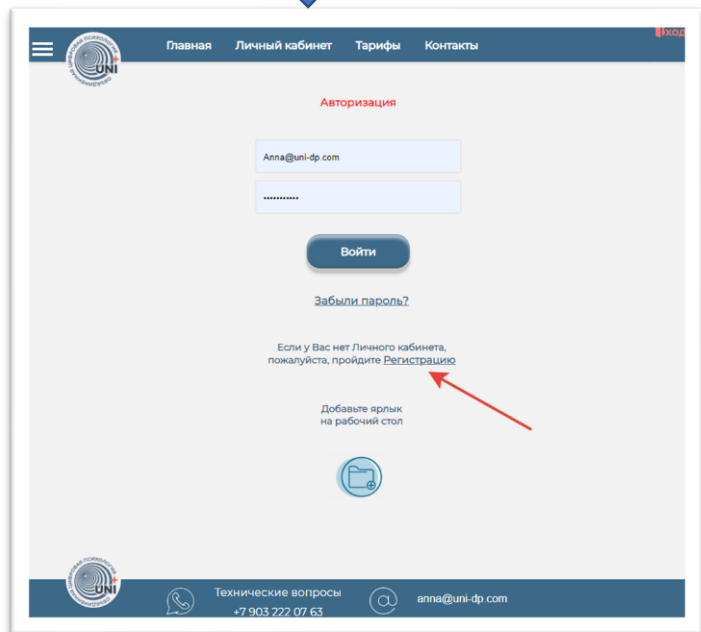

Инструкция по регистрации в программе «UNI»

Для регистрации в программе перейдите по ссылке: <https://uni-dp.com/admin>

1. После перехода по ссылке, Вы попадаете на страницу Программы.

- Нажмите «Регистрация»

1. В поле «E-mail» введите свой действующий адрес электронной почты
2. Придумайте пароль для входа в программу и введите его в поле «Пароль»
3. Подтвердите пароль
4. Внимательно ознакомьтесь с Политикой конфиденциальности и поставьте галочку
5. Внимательно ознакомьтесь с Пользовательским соглашением и поставьте галочку
6. Нажмите кнопку «Отправить»