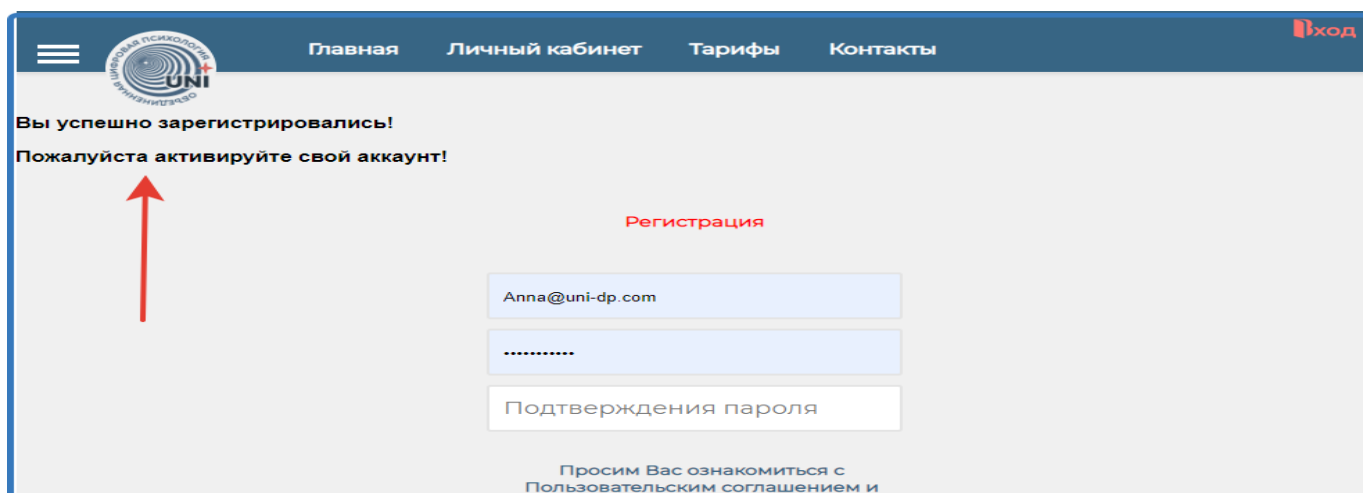

1. В поле «E-mail» введите свой действующий адрес электронной почты
2. Придумайте пароль для входа в программу и введите его в поле «Пароль»
3. Подтвердите пароль
4. Внимательно ознакомьтесь с Политикой конфиденциальности и поставьте галочку
5. Внимательно ознакомьтесь с Пользовательским соглашением и поставьте галочку
6. Нажмите кнопку «Отправить»

2. Если все данные указаны верно, появится сообщение «Вы успешно зарегистрировались! Пожалуйста активируйте свой аккаунт!»