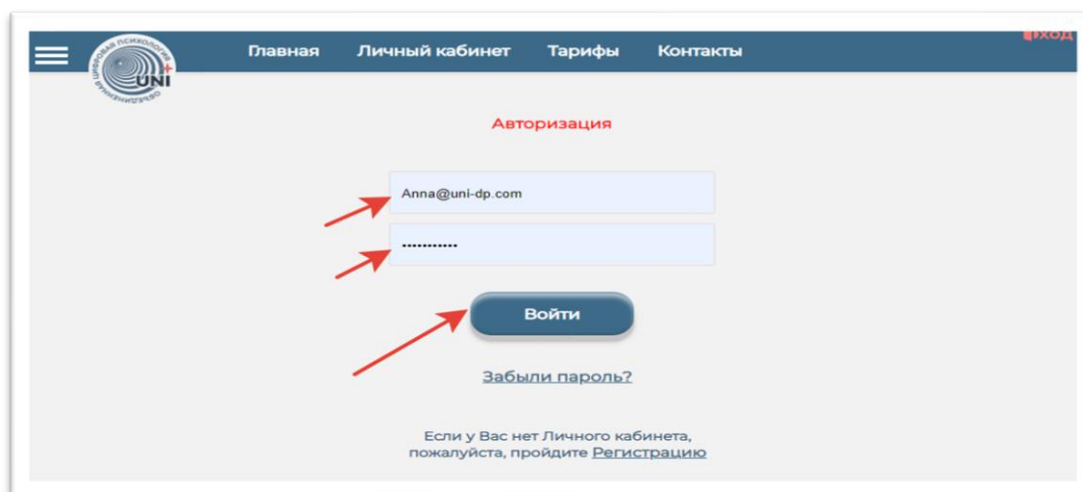

5. В программе откроется страница «Авторизация».

- Введите свой e-mail и пароль
- Нажмите «Войти»