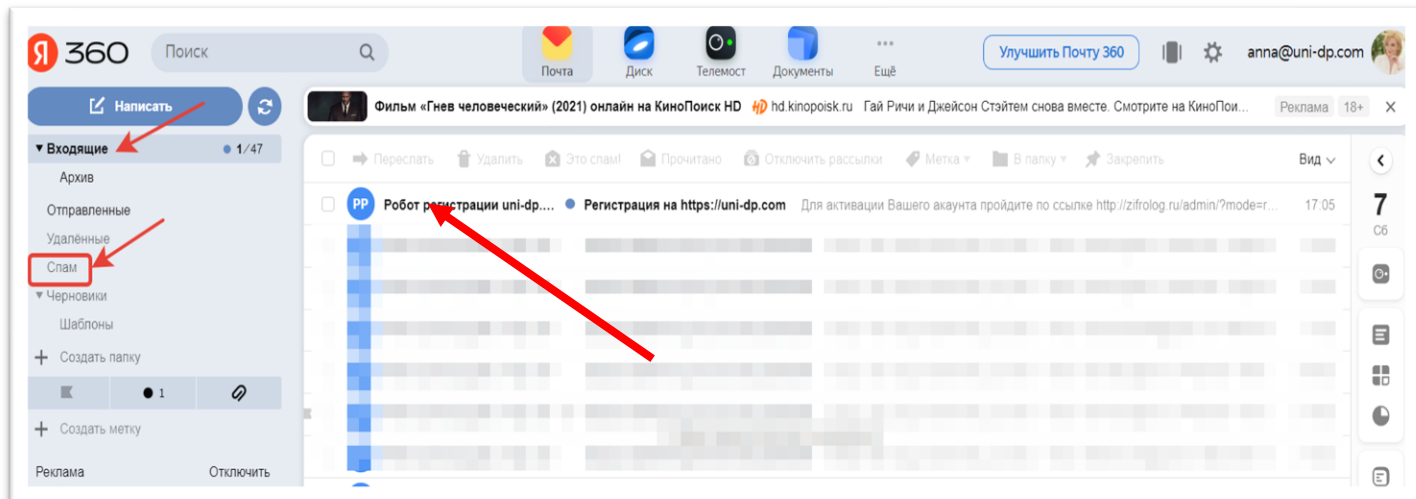

3. Для активации аккаунта зайдите в свою электронную почту, указанную при регистрации, и откройте письмо от «Робот регистрации uni-dp.com».

- Если письма нет в папке «Входящие», обязательно проверьте письмо в папке «Спам»!!!

4. Откройте письмо «Регистрация на http://uni-dp.com» и перейдите по ссылке в письме